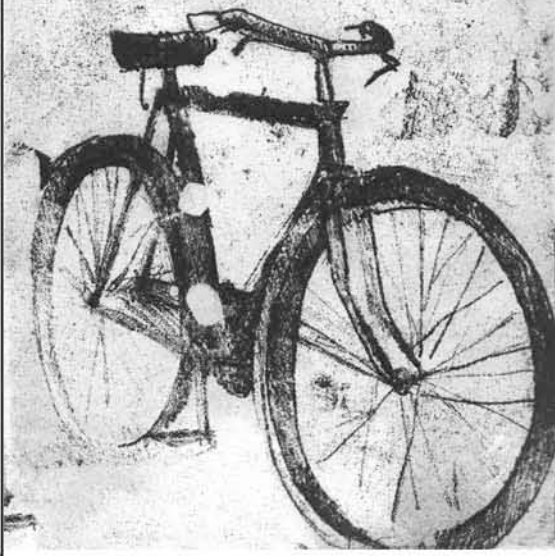

MASA CRITICA
2 de OCTUBRE
20 h - Pza Mayor

Homenaje a Cristina G.R.
Ciclista fallecida
el pasado día 23 de septiembre
víctima de un atropello

MASA CRITICA
2 de OCTUBRE
20 h - Pza Mayor

Homenaje a Cristina G.R.
Ciclista fallecida
el pasado día 23 de septiembre
víctima de un atropello

MASA CRÍTICA
2 de OCTUBRE
20 h - Pza Mayor

Homenaje a Cristina G.R.
Ciclista fallecida
el pasado día 23 de septiembre
víctima de un atropello

MASA CRÍTICA
2 de OCTUBRE
20 h - Pza Mayor

Homenaje a Cristina G.R.
Ciclista fallecida
el pasado día 23 de septiembre
víctima de un atropello